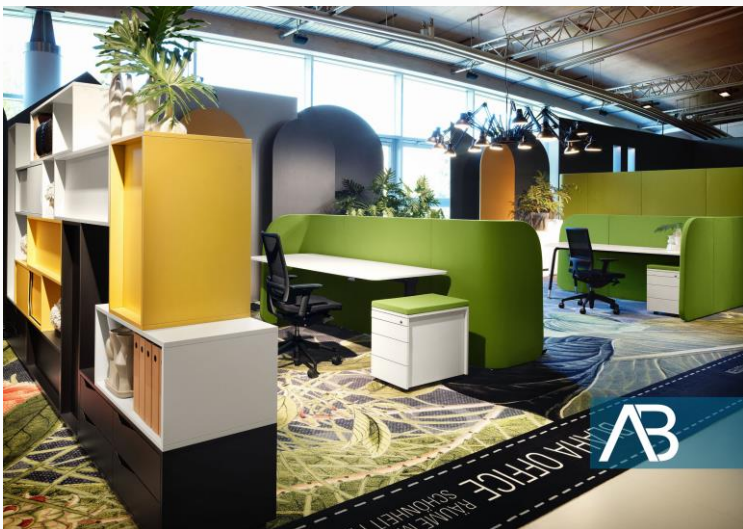

AB

Referenz

Blaha Büromöbel

2100 Korneuburg

AB

AB

AB

AB

AB